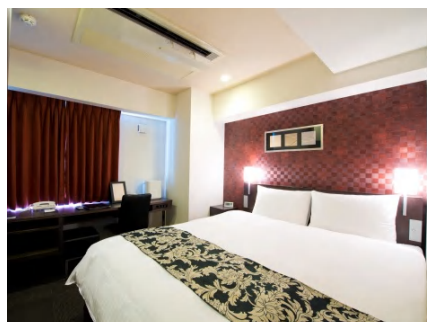

報道関係者各位

2016年6月吉日
株式会社 ホスピタリティオペレーションズ

愛知県名古屋市にスマイルホテル 36 店舗目開業！

『スマイルホテル名古屋栄』

7月1日（金）オープン！

全国でホテルやスキー場、ゴルフ場などのホスピタリティ事業を展開する株式会社ホスピタリティオペレーションズ（本社：東京都千代田区、代表取締役：田中 章生）は愛知県名古屋市に、スマイルホテルチェーン全国 36 店舗目となる「スマイルホテル名古屋栄」を 2016 年 7 月 1 日にリブランドオープンいたします。愛知県では初のスマイルホテル開業となります。

「スマイルホテル名古屋栄」概要

【所在地】〒460-0008 愛知県名古屋市中区栄 4-10-5

TEL 052-265-5231 / FAX 052-265-5232

【公式サイト】<http://www.smile-hotels.com/nagoyasakae/>

【客室数】140 室（スタンダードダブル、スーパーリアダブル、デラックスダブル、和室 計 4 タイプ）

【チェックイン/アウト】15:00/11:00

【主な設備】朝食会場、コインランドリー、飲料自動販売機、

インターネット接続無料（有線 LAN）、VOD（有料）、他

【アクセス】電車：JR 名古屋駅より地下鉄東山線乗換え「栄駅」下車、

「13 番出口」より徒歩約 5 分

飛行機：中部国際空港（セントレア）よりリムジンバスにて約 55 分、栄駅下車

車：名古屋高速「東新町 IC」より車約 3 分

【駐車場】無し ※提携駐車場あり（普通車のみ、ご到着順、24 時間以内最大 1,500 円）