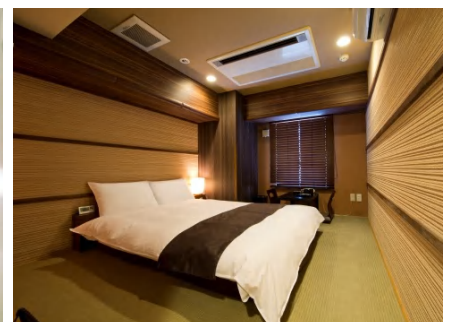

報道関係者各位

2016年6月吉日
株式会社 ホスピタリティオペレーションズ

愛知県名古屋市にスマイルホテル 36 店舗目開業！

『スマイルホテル名古屋栄』

7月1日（金）オープン！

全国でホテルやスキー場、ゴルフ場などのホスピタリティ事業を展開する株式会社ホスピタリティオペレーションズ（本社：東京都千代田区、代表取締役：田中 章生）は愛知県名古屋市に、スマイルホテルチェーン全国 36 店舗目となる「スマイルホテル名古屋栄」を 2016 年 7 月 1 日にリブランドオープンいたします。愛知県では初のスマイルホテル開業となります。

「スマイルホテル名古屋栄」概要

【所在地】〒460-0008 愛知県名古屋市中区栄 4-10-5

TEL 052-265-5231 / FAX 052-265-5232

【公式サイト】<http://www.smile-hotels.com/nagoyasakae/>

【客室数】140 室（スタンダードダブル、スーパーリアダブル、デラックスダブル、和室 計 4 タイプ）

【チェックイン/アウト】15:00/11:00

【主な設備】朝食会場、コインランドリー、飲料自動販売機、

インターネット接続無料（有線 LAN）、VOD（有料）、他

【アクセス】電車：JR 名古屋駅より地下鉄東山線乗換え「栄駅」下車、

「13 番出口」より徒歩約 5 分

飛行機：中部国際空港（セントレア）よりリムジンバスにて約 55 分、栄駅下車

車：名古屋高速「東新町 IC」より車約 3 分

【駐車場】無し ※提携駐車場あり（普通車のみ、ご到着順、24 時間以内最大 1,500 円）