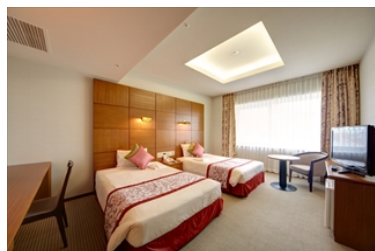

- ■自動販売機コーナー（3F、6F、9F、11F）
- ■コインランドリー（4F、7F）
- ■周辺の飲食店 MAP、観光案内情報をご用意しております。
- ■1階の売店では、沖縄の名産品やお土産を販売しています。

ビジネス・観光に便利な立地

～市内中心部に位置する便利なアクセス～

- ・那覇空港から車で約 5 分（那覇うみそらトンネル経由）
- ・モノレール県庁前駅から徒歩で約 10 分
- ・県庁や那覇のオフィス街「久茂地・泉崎」まで徒歩で約 10 分
- ・那覇国際通りまで徒歩で約 10 分
- ・首里城公園まで車で約 20 分
- ・沖縄県内最大級のビーチ「豊崎美ら SUN ビーチ」まで車で約 25 分

観光の拠点としてもご利用いただけます

■観光地へのアクセス

那覇国際通り	徒歩で約 10 分
波之上ビーチ	徒歩で約 10 分
首里城公園	車で約 20 分
豊崎美ら SUN ビーチ	車で約 25 分
おきなわワールド文化王国	車で約 35 分
斎場御嶽	車で約 45 分
美ら海水族館	車で約 2 時間